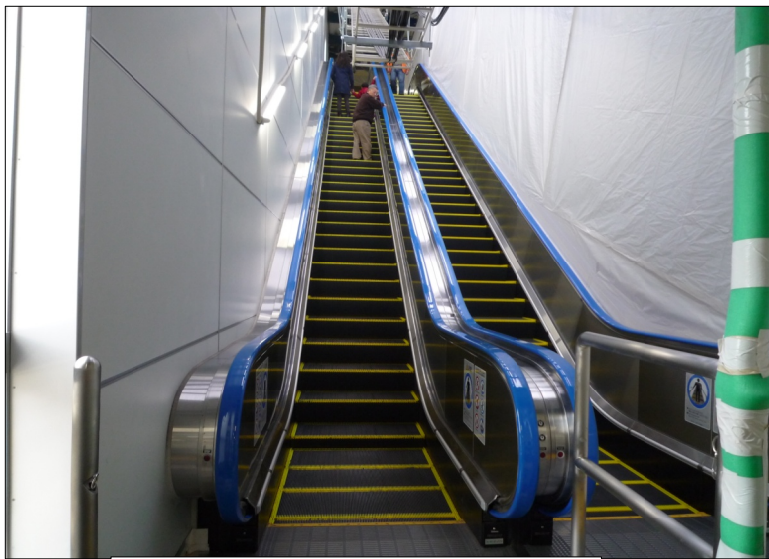

エレベーターは夏に完成予定

運転開始した上下のエスカレーター

3月11日から 下りエスカレーターも運転開始

東急池上線五反田駅・JRとの乗り換えの階段に上りエスカレーターが運転開始されたとき、地域の方々から「本当によかった。取り組んでくれてありがとう」との声がたくさん寄せられました。どれほどこのエスカレーターが

東急池上線五反田駅・JRとの乗り換えの階段に上りエスカレーターに続いて下りエスカレーターが3月11日運転開始されました。エレベーターは夏に完成予定です。署名運動、(株)東急電鉄とJR交渉を繰り返し行い、実に10年もの取組み。地域の方々にたいへん喜ばれています。

待ち望まれていたかを実感しました。

3月11日から、上りエスカレーターに続いて下りも運転開始。ひざの痛い

JRが掲示した完成予想図（右端がエレベーター）

昨年夏のJR要請 JR東京支社前で

人や赤ちゃんをバギーに乗せたママたちにとつて下りエスカレーターも一日も早い運転開始が待たれていました。

乗降客は1日当たり11万4000人。JRとの乗り換えの階段は高低差7メートル。切実な声を伝え、JR交渉、東急交渉を9回にわたり行ってきました。地域の皆さんと署名運動に取り組んでから10年もの長い時間がかかりましたが、今年の夏にはエレベーターも運転開始。実現して本当によかったと思います。今後とも地域の要求実現に力を尽くします。ご意見、ご要望をお寄せください。