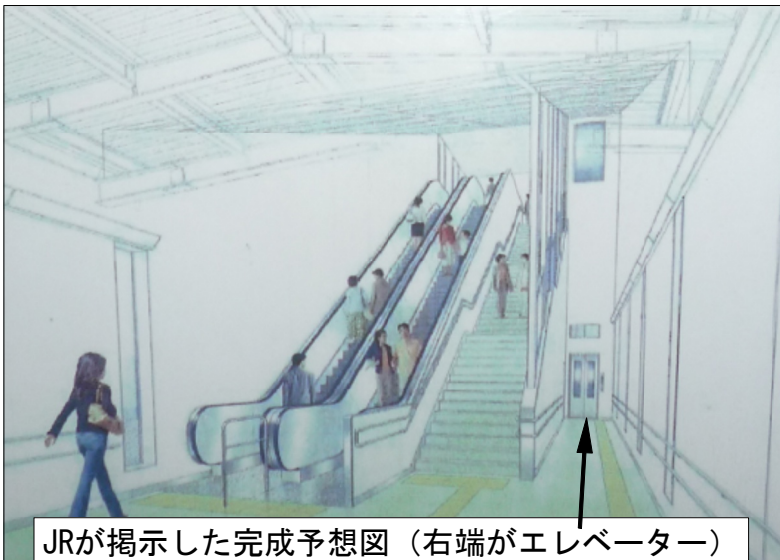

エレベーターは夏に完成予定

運転開始した上下のエスカレーター

3月11日から 下りエスカレーターも運転開始

東急池上線五反田駅・JRとの乗り換えの階段に上りエスカレーターが運転開始されたとき、地域の方々から「本当によかった。取り組んでくれてありがとう」との声がたくさん寄せられました。どれほどこのエスカレーターが

東急池上線五反田駅・JRとの乗り換えの階段に上りエスカレーターに続いて下りエスカレーターが3月11日運転開始されました。エレベーターは夏に完成予定です。署名運動、(株)東急電鉄とJR交渉を繰り返し行い、実に10年もの取組み。地域の方々にたいへん喜ばれています。

待ち望まれていたかを実感しました。

3月11日から、上りエスカレーターに続いて下りも運転開始。ひざの痛い

JRが掲示した完成予想図（右端がエレベーター）

昨年夏のJR要請 JR東京支社前で

人や赤ちゃんをバギーに乗せたママたちにとつて下りエスカレーターも一日も早い運転開始が待たれていました。

乗降客は1日当たり11万4000人。JRとの乗り換えの階段は高低差7メートル。切実な声を伝え、JR交渉、東急交渉を9回にわたり行ってきました。地域の皆さんと署名運動に取り組んでから10年もの長い時間がかかりましたが、今年の夏にはエレベーターも運転開始。実現して本当によかったと思います。今後とも地域の要求実現に力を尽くします。ご意見、ご要望をお寄せください。